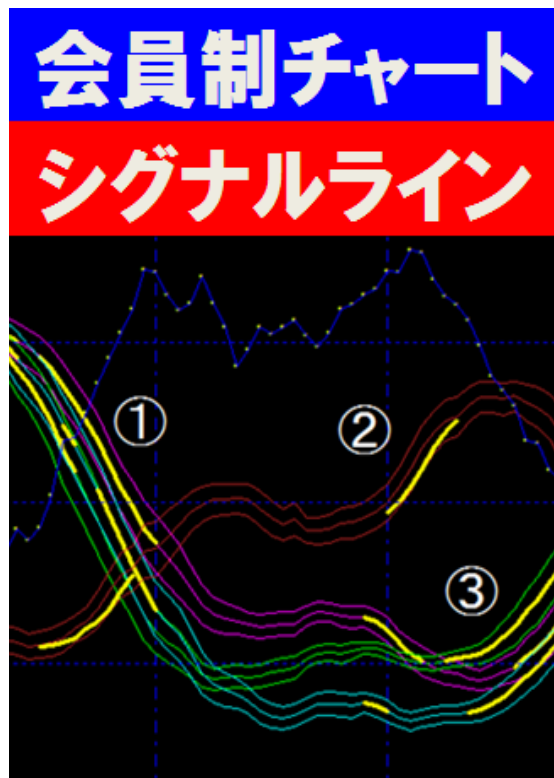

ドル円・ポンド円・ユーロ円ユーロドル、いずれを選択しても、……

あるいは全部購入しても100%勝てます。

したがって通貨ペアの選択は何ら難しく考える必要は有りません。

通貨の相関の連鎖性のロジック(全体が動く)だけには充分にご理解下さい。

『シグナルラインチャート』はあなたの正しい裁量を最善の方法でアシストします。

円が下降すれば円がらみの通貨は同じ方向性を向くのは当然です。
理由はすべてどの通貨ペアも円は主軸通貨でなく売買通貨だからです。
角度が良ければ勝てるに相違有りません。

チャートは過去形の『後付け』とお考えの方はおられませんか。
為替における近未来は「終値」の次に来る「始値」です。
この値動き を表示するのがチャートです。
つまりチャートは過去形ではなく過去・現在・未来の『経過』です。

トレードすべきゾーンと、トレードしてはいけないゾーンの「メリハリ」を
しっかり付けることが稼ぐ為の第一条件です。
無理して負けることは絶対に有りません。
逆にチャンスの際は大胆に攻めなければ勝てません。
その見極めを行うのに『シグナルラインチャート』が役に立つのです。
『シグナルラインチャート』は使い方次第であなたの永遠の戦友になるのです。

裁量で有れば何勝何敗の内、何敗は許されず限りなく勝つトレード法が求められます。
勝ちやめこそが成功を勝ち獲る唯一の方法です。
おのずと自身に課すルールも厳しいものでなければなりません。
武器『シグナルラインチャート』を持って戦って下さい。
必ず勝ちます。

必ず勝たなければ為替投資を行う意味が全く有りません。
ゲームなら他に楽しいものは沢山あります。
為替で稼いで生活を豊かにし自由な人生を送りたいとお考えなら、
是非、真摯に「為替トレードで勝つ方法」に向き合ってください。
考え方を少し変えて実行することで劇的に好転するのが為替トレードの世界です。