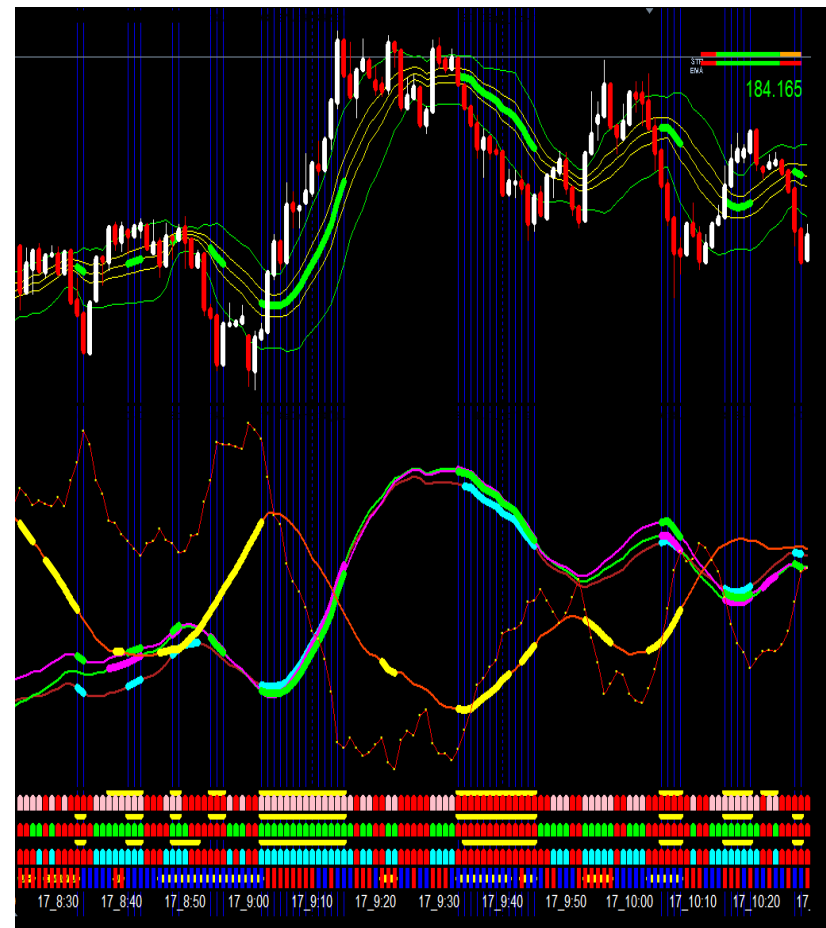

ドル円・ポンド円・ユーロ円ユーロドル、いずれを選択しても、……

あるいは全部購入しても100%勝てます。

したがって通貨ペアの選択は何ら難しく考える必要は有りません。

通貨の相関の連鎖性のロジック(全体が動く)だけには充分にご理解下さい。

『シグナルラインチャート』はあなたの正しい裁量を最善の方法でアシストします。

円が下降すれば円がらみの通貨は同じ方向性を向くのは当然です。
理由はすべてどの通貨ペアも円は主軸通貨でなく売買通貨だからです。
角度が良ければ勝てるに相違有りません。

チャートは過去形の『後付け』とお考えの方はおられませんか。
為替における近未来は「終値」の次に来る「始値」です。
この値動き を表示するのがチャートです。
つまりチャートは過去形ではなく過去・現在・未来の『経過』です。

トレードすべきゾーンと、トレードしてはいけないゾーンの「メリハリ」を
しっかり付けることが稼ぐ為の第一条件です。
無理して負けることは絶対に有りません。
逆にチャンスの際は大胆に攻めなければ勝てません。
その見極めを行うのに『シグナルラインチャート』が役に立つのです。
『シグナルラインチャート』は使い方次第であなたの永遠の戦友になるのです。

裁量で有れば何勝何敗の内、何敗は許されず限りなく勝つトレード法が求められます。
勝ちやめこそが成功を勝ち獲る唯一の方法です。
おのずと自身に課すルールも厳しいものでなければなりません。
武器『シグナルラインチャート』を持って戦って下さい。
必ず勝ちます。

必ず勝たなければ為替投資を行う意味が全く有りません。
ゲームなら他に楽しいものは沢山あります。
為替で稼いで生活を豊かにし自由な人生を送りたいとお考えなら、
是非、真摯に「為替トレードで勝つ方法」に向き合ってください。
考え方を少し変えて実行することで劇的に好転するのが為替トレードの世界です。

本格的にお稼ぎになりたい方の為に……

セミナーご参加の皆様はじめ、多くの皆様からのご要望にお応えして
会員制月極めチャート・「シグナル★ライン」をご用意しました。

モニター制度のようなレポートや口座のご報告は一切不要です。

また講座でもありません。 お好きな時間にご自由にお稼ぎ下さい。

本格的に稼ぐとは「確たる稼げるポイント」でトレードを行うという事です。

「シグナル★ライン」は、どなたも知りたいトレードポイントを表示する
チャートです。したがって初心者用の塾用ではなく実戦用のチャートです。