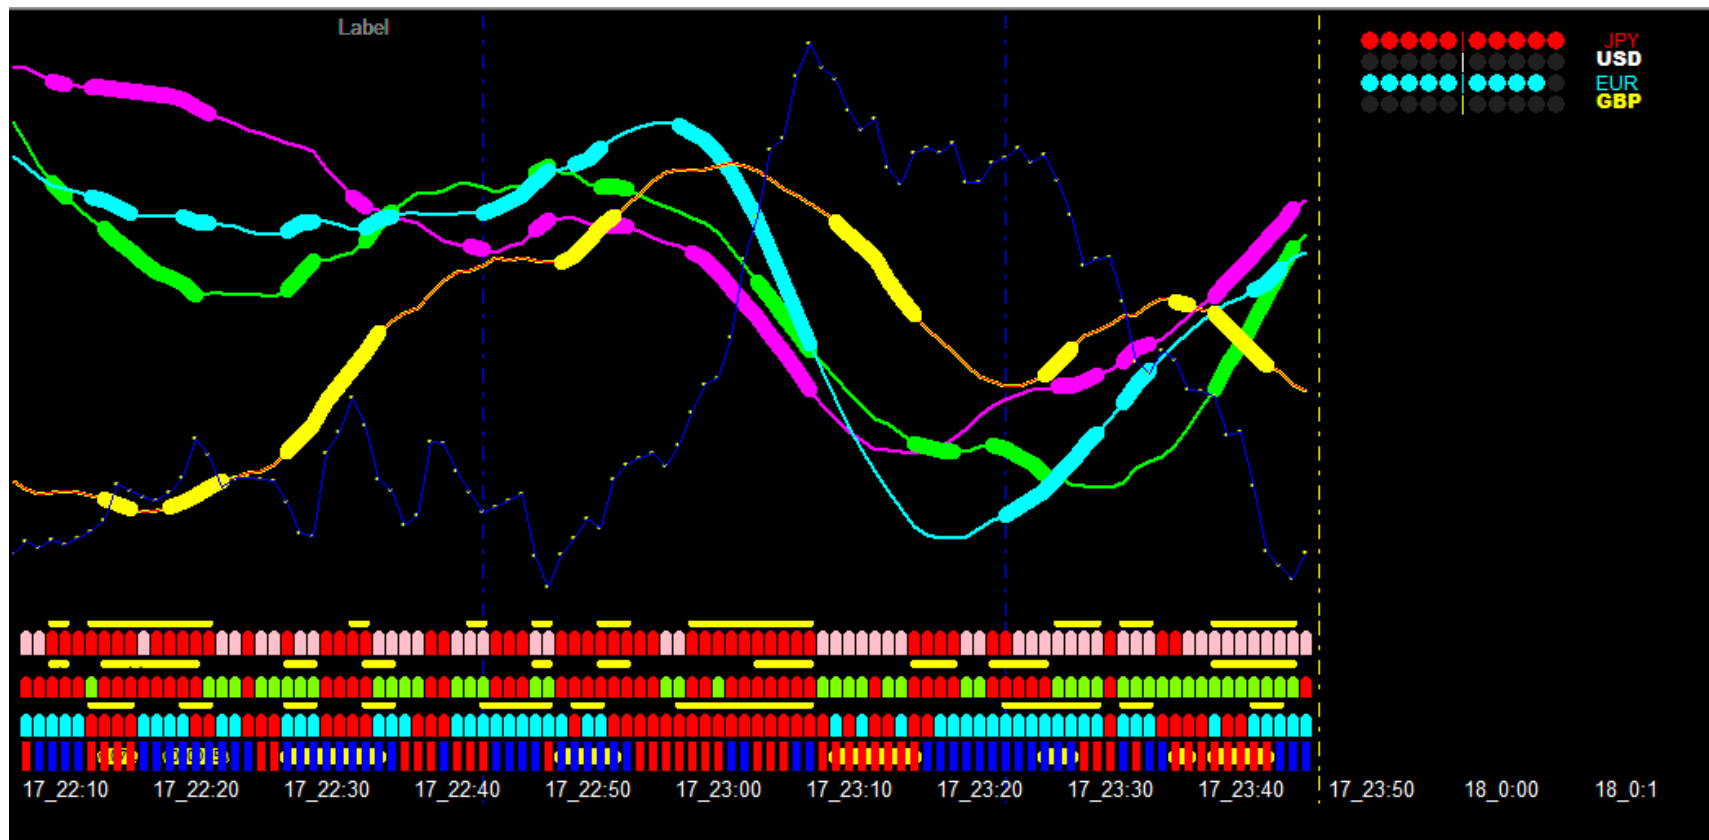

ドル円・ポンド円・ユーロ円ユーロドル、いずれを選択しても、……

あるいは全部購入しても100%勝てます。

したがって通貨ペアの選択は何ら難しく考える必要は有りません。

通貨の相関の連鎖性のロジック(全体が動く)だけには充分にご理解下さい。

『シグナルラインチャート』はあなたの正しい裁量を最善の方法でアシストします。

円が下降すれば円がらみの通貨は同じ方向性を向くのは当然です。
理由はすべてどの通貨ペアも円は主軸通貨でなく売買通貨だからです。
角度が良ければ勝てるに相違有りません。

チャートは過去形の『後付け』とお考えの方はおられませんか。
為替における近未来は「終値」の次に来る「始値」です。
この値動き を表示するのがチャートです。
つまりチャートは過去形ではなく過去・現在・未来の『経過』です。

トレードすべきゾーンと、トレードしてはいけないゾーンの「メリハリ」を
しっかり付けることが稼ぐ為の第一条件です。
無理して負けることは絶対に有りません。
逆にチャンスの際は大胆に攻めなければ勝てません。
その見極めを行うのに『シグナルラインチャート』が役に立つのです。
『シグナルラインチャート』は使い方次第であなたの永遠の戦友になるのです。

裁量で有れば何勝何敗の内、何敗は許されず限りなく勝つトレード法が求められます。
勝ちやめこそが成功を勝ち獲る唯一の方法です。
おのずと自身に課すルールも厳しいものでなければなりません。
武器『シグナルラインチャート』を持って戦って下さい。
必ず勝ちます。

必ず勝たなければ為替投資を行う意味が全く有りません。
ゲームなら他に楽しいものは沢山あります。
為替で稼いで生活を豊かにし自由な人生を送りたいとお考えなら、
是非、真摯に「為替トレードで勝つ方法」に向き合ってください。
考え方を少し変えて実行することで劇的に好転するのが為替トレードの世界です。