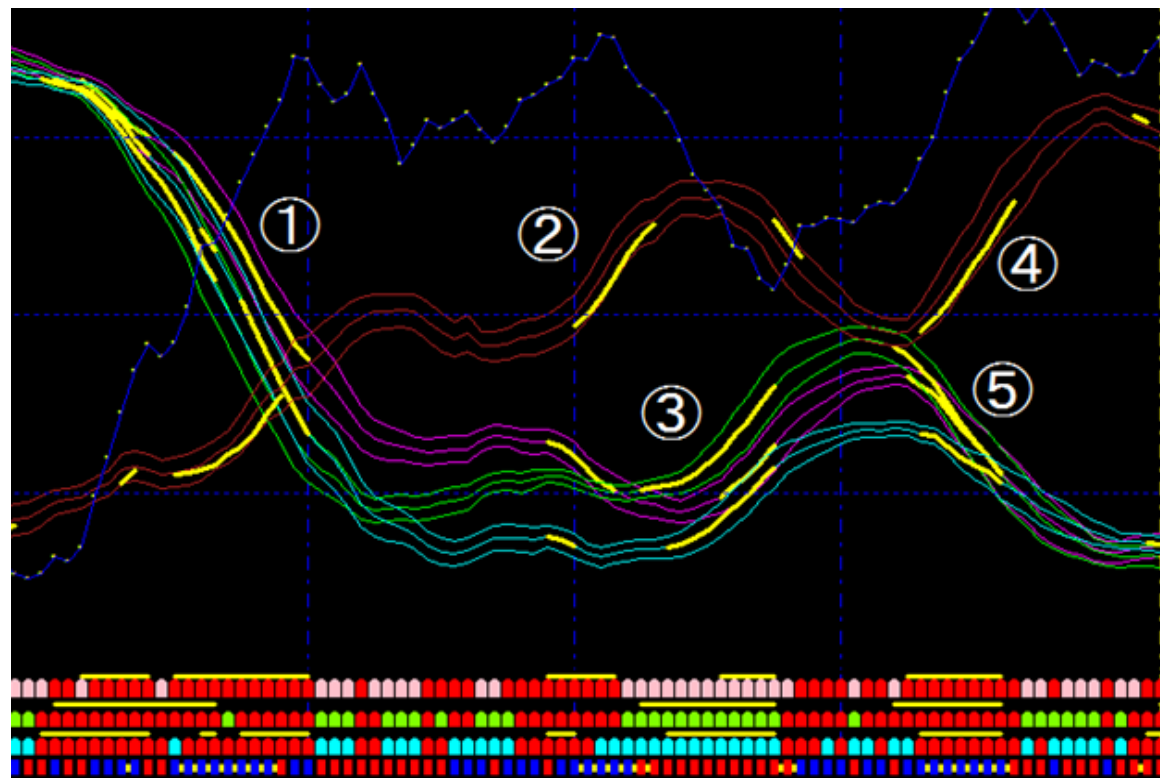

ドル円・ポンド円・ユーロ円ユーロドル、いずれを選択しても、……

あるいは全部購入しても100%勝てます。

したがって通貨ペアの選択は何ら難しく考える必要は有りません。

通貨の相関の連鎖性のロジック(全体が動く)だけには充分にご理解下さい。

『シグナルラインチャート』はあなたの正しい裁量を最善の方法でアシストします。

円が下降すれば円がらみの通貨は同じ方向性を向くのは当然です。
理由はすべてどの通貨ペアも円は主軸通貨でなく売買通貨だからです。
角度が良ければ勝てるに相違有りません。

チャートは過去形の『後付け』とお考えの方はおられませんか。
為替における近未来は「終値」の次に来る「始値」です。
この値動き を表示するのがチャートです。
つまりチャートは過去形ではなく過去・現在・未来の『経過』です。

トレードすべきゾーンと、トレードしてはいけないゾーンの「メリハリ」を
しっかり付けることが稼ぐ為の第一条件です。
無理して負けることは絶対に有りません。
逆にチャンスの際は大胆に攻めなければ勝てません。
その見極めを行うのに『シグナルラインチャート』が役に立つのです。
『シグナルラインチャート』は使い方次第であなたの永遠の戦友になるのです。

裁量で有れば何勝何敗の内、何敗は許されず限りなく勝つトレード法が求められます。
勝ちやめこそが成功を勝ち獲る唯一の方法です。
おのずと自身に課すルールも厳しいものでなければなりません。
武器『シグナルラインチャート』を持って戦って下さい。
必ず勝ちます。

必ず勝たなければ為替投資を行う意味が全く有りません。
ゲームなら他に楽しいものは沢山あります。
為替で稼いで生活を豊かにし自由な人生を送りたいとお考えなら、
是非、真摯に「為替トレードで勝つ方法」に向き合ってください。
考え方を少し変えて実行することで劇的に好転するのが為替トレードの世界です。

本格的にお稼ぎになりたい方の為に……

セミナーご参加の皆様はじめ、多くの皆様からのご要望にお応えして
会員制月極めチャート・「シグナル★ライン」をご用意しました。

モニター制度のようなレポートや口座のご報告は一切不要です。

また講座でもありません。 お好きな時間にご自由にお稼ぎ下さい。

本格的に稼ぐとは「確たる稼げるポイント」でトレードを行うという事です。

「シグナル★ライン」は、どなたも知りたいトレードポイントを表示する
チャートです。したがって初心者用の塾用ではなく実戦用のチャートです。