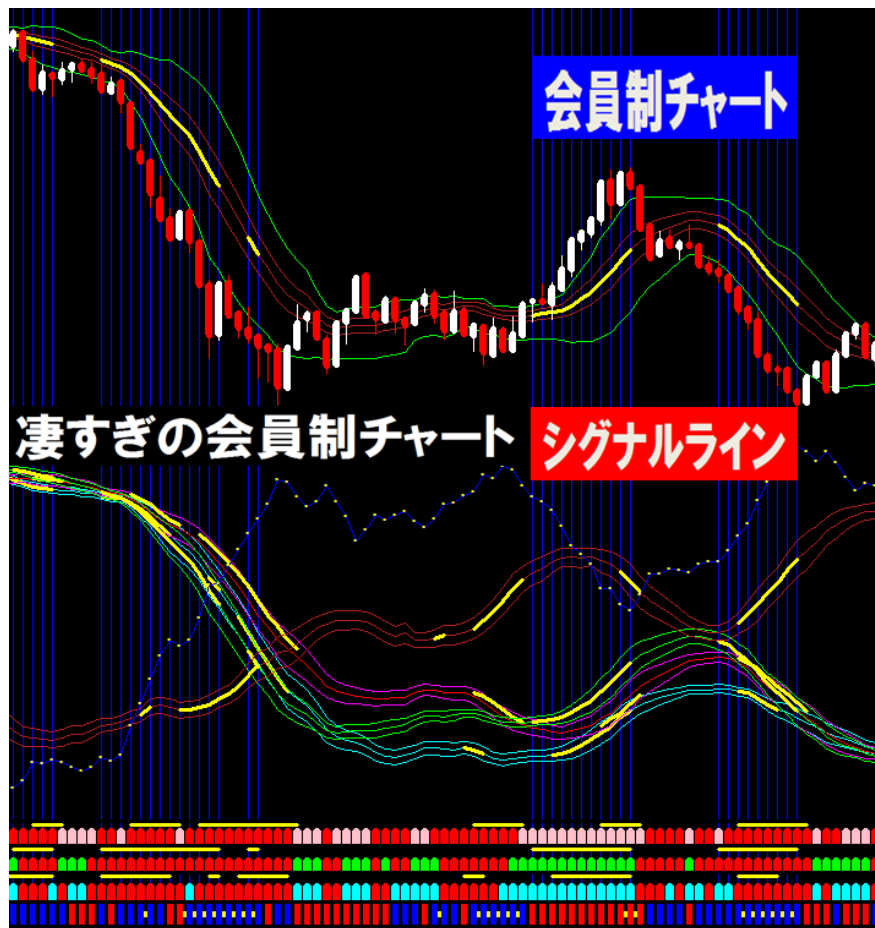

ドル円・ポンド円・ユーロ円ユーロドル、いずれを選択しても、……

あるいは全部購入しても100%勝てます。

したがって通貨ペアの選択は何ら難しく考える必要は有りません。

通貨の相関の連鎖性のロジック(全体が動く)だけには充分にご理解下さい。

『シグナルラインチャート』はあなたの正しい裁量を最善の方法でアシストします。

円が下降すれば円がらみの通貨は同じ方向性を向くのは当然です。
理由はすべてどの通貨ペアも円は主軸通貨でなく売買通貨だからです。
角度が良ければ勝てるに相違有りません。

チャートは過去形の『後付け』とお考えの方はおられませんか。
為替における近未来は「終値」の次に来る「始値」です。
この値動き を表示するのがチャートです。
つまりチャートは過去形ではなく過去・現在・未来の『経過』です。

トレードすべきゾーンと、トレードしてはいけないゾーンの「メリハリ」を
しっかり付けることが稼ぐ為の第一条件です。
無理して負けることは絶対に有りません。
逆にチャンスの際は大胆に攻めなければ勝てません。
その見極めを行うのに『シグナルラインチャート』が役に立つのです。
『シグナルラインチャート』は使い方次第であなたの永遠の戦友になるのです。

裁量で有れば何勝何敗の内、何敗は許されず限りなく勝つトレード法が求められます。
勝ちやめこそが成功を勝ち獲る唯一の方法です。
おのずと自身に課すルールも厳しいものでなければなりません。
武器『シグナルラインチャート』を持って戦って下さい。
必ず勝ちます。

必ず勝たなければ為替投資を行う意味が全く有りません。
ゲームなら他に楽しいものは沢山あります。
為替で稼いで生活を豊かにし自由な人生を送りたいとお考えなら、
是非、真摯に「為替トレードで勝つ方法」に向き合ってください。
考え方を少し変えて実行することで劇的に好転するのが為替トレードの世界です。

本格的にお稼ぎになりたい方の為に……

セミナーご参加の皆様はじめ、多くの皆様からのご要望にお応えして
会員制月極めチャート・「シグナル★ライン」をご用意しました。

モニター制度のようなレポートや口座のご報告は一切不要です。

また講座でもありません。 お好きな時間にご自由にお稼ぎ下さい。

本格的に稼ぐとは「確たる稼げるポイント」でトレードを行うという事です。

「シグナル★ライン」は、どなたも知りたいトレードポイントを表示する
チャートです。したがって初心者用の塾用ではなく実戦用のチャートです。