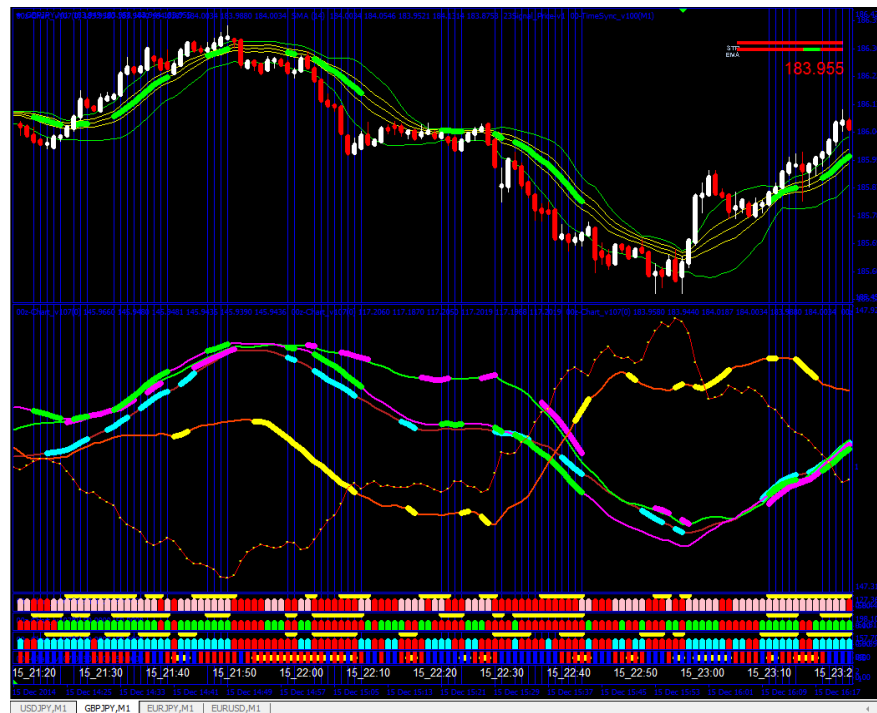

ドル円・ポンド円・ユーロ円ユーロドル、いずれを選択しても、……

あるいは全部購入しても100%勝てます。

したがって通貨ペアの選択は何ら難しく考える必要は有りません。

通貨の相関の連鎖性のロジック(全体が動く)だけには充分にご理解下さい。

『シグナルラインチャート』はあなたの正しい裁量を最善の方法でアシストします。

円が下降すれば円がらみの通貨は同じ方向性を向くのは当然です。
理由はすべてどの通貨ペアも円は主軸通貨でなく売買通貨だからです。
角度が良ければ勝てるに相違有りません。

チャートは過去形の『後付け』とお考えの方はおられませんか。
為替における近未来は「終値」の次に来る「始値」です。
この値動き を表示するのがチャートです。
つまりチャートは過去形ではなく過去・現在・未来の『経過』です。

トレードすべきゾーンと、トレードしてはいけないゾーンの「メリハリ」を
しっかり付けることが稼ぐ為の第一条件です。
無理して負けることは絶対に有りません。
逆にチャンスの際は大胆に攻めなければ勝てません。
その見極めを行うのに『シグナルラインチャート』が役に立つのです。
『シグナルラインチャート』は使い方次第であなたの永遠の戦友になるのです。

裁量で有れば何勝何敗の内、何敗は許されず限りなく勝つトレード法が求められます。
勝ちやめこそが成功を勝ち獲る唯一の方法です。
おのずと自身に課すルールも厳しいものでなければなりません。
武器『シグナルラインチャート』を持って戦って下さい。
必ず勝ちます。

必ず勝たなければ為替投資を行う意味が全く有りません。
ゲームなら他に楽しいものは沢山あります。
為替で稼いで生活を豊かにし自由な人生を送りたいとお考えなら、
是非、真摯に「為替トレードで勝つ方法」に向き合ってください。
考え方を少し変えて実行することで劇的に好転するのが為替トレードの世界です。

本格的にお稼ぎになりたい方の為に……

セミナーご参加の皆様はじめ、多くの皆様からのご要望にお応えして
会員制月極めチャート・「シグナル★ライン」をご用意しました。

モニター制度のようなレポートや口座のご報告は一切不要です。

また講座でもありません。 お好きな時間にご自由にお稼ぎ下さい。

本格的に稼ぐとは「確たる稼げるポイント」でトレードを行うという事です。

「シグナル★ライン」は、どなたも知りたいトレードポイントを表示する
チャートです。したがって初心者用の塾用ではなく実戦用のチャートです。