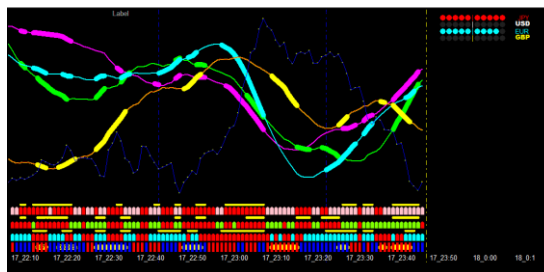

シグナルラインチャートのご説明

会員制チャート

※ご相談はお気軽にご連絡下さい。

プラネットホーム

ホームページ <http://planetin.net/>

サポート★プラネット support@tenplanet.com

営業時間 平日 AM11:00~PM4:00 (土日祝祭日休)

通貨ペアの選択は

ドル円・ポンド円・ユーロ円ユーロドル、いずれを選択しても、……

あるいは全部購入しても100%勝てます。

したがって通貨ペアの選択は何ら難しく考える必要は有りません。

通貨の相関の連鎖性のロジック(全体が動く)だけには充分にご理解下さい。

『シグナルラインチャート』はあなたの正しい裁量を最善の方法でアシストします。

円が下降すれば円がらみの通貨は同じ方向性を向くのは当然です。
理由はすべてどの通貨ペアも円は主軸通貨でなく売買通貨だからです。
角度が良ければ勝てるに相違有りません。

チャートは過去形の『後付け』とお考えの方はおられませんか。
為替における近未来は「終値」の次に来る「始値」です。
この値動き を表示するのがチャートです。
つまりチャートは過去形ではなく過去・現在・未来の『経過』です。

トレードすべきゾーンと、トレードしてはいけないゾーンの「メリハリ」を
しっかり付けることが稼ぐ為の第一条件です。
無理して負けることは絶対に有りません。
逆にチャンスの際は大胆に攻めなければ勝てません。
その見極めを行うのに『シグナルラインチャート』が役に立つのです。
『シグナルラインチャート』は使い方次第であなたの永遠の戦友になるのです。

裁量で有れば何勝何敗の内、何敗は許されず限りなく勝つトレード法が求められます。
勝ちやめこそが成功を勝ち獲る唯一の方法です。
おのずと自身に課すルールも厳しいものでなければなりません。
武器『シグナルラインチャート』を持って戦って下さい。
必ず勝ちます。

必ず勝たなければ為替投資を行う意味が全く有りません。
ゲームなら他に楽しいものは沢山あります。
為替で稼いで生活を豊かにし自由な人生を送りたいとお考えなら、
是非、真摯に「為替トレードで勝つ方法」に向き合ってください。
考え方を少し変えて実行することで劇的に好転するのが為替トレードの世界です。