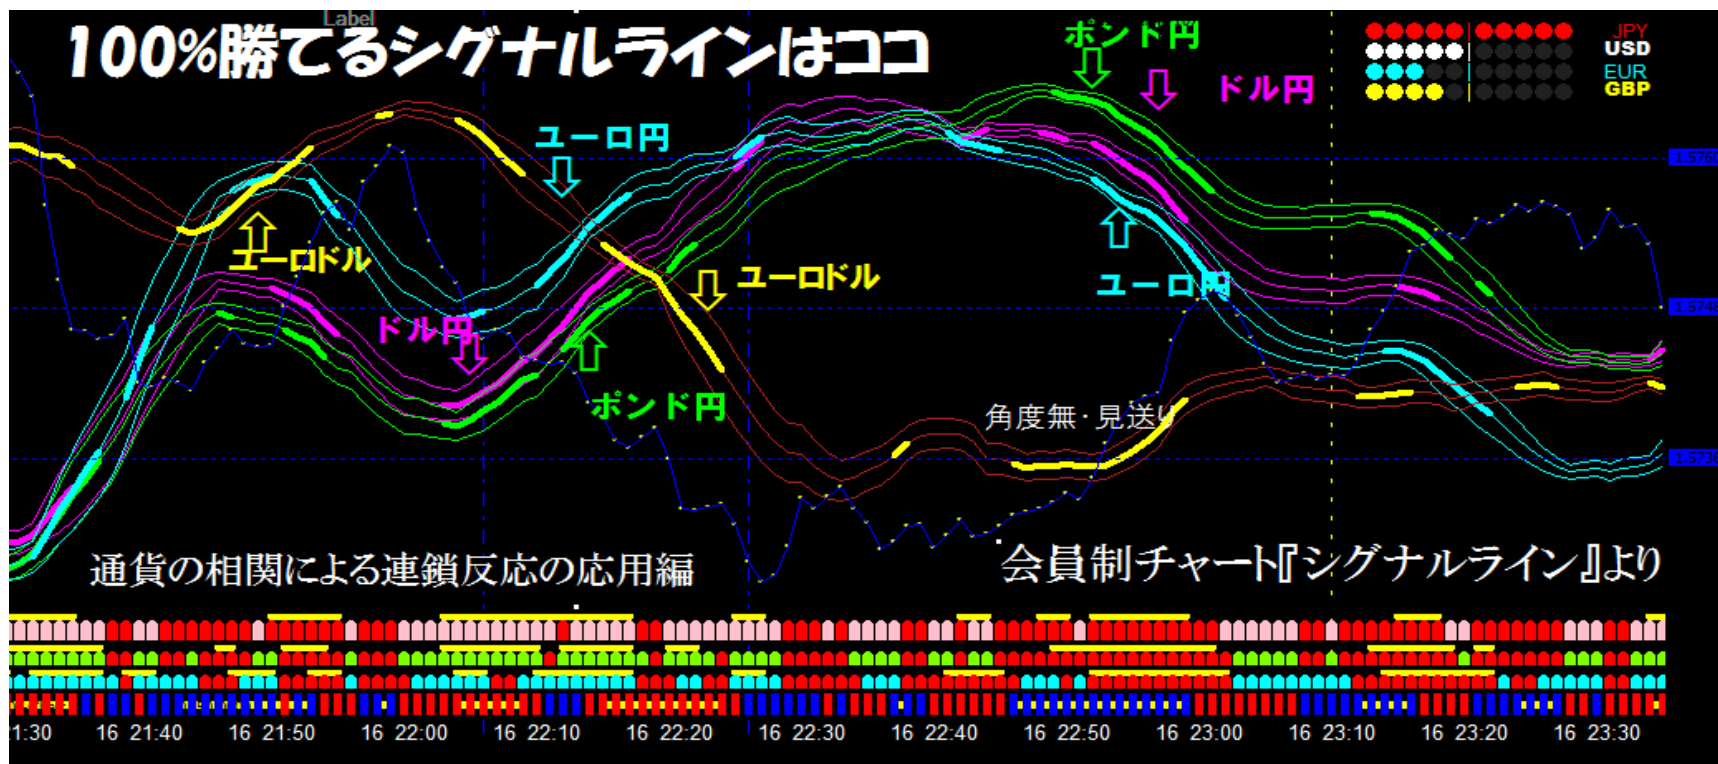

シグナルラインチャートのご説明

会員制チャート

※ご相談はお気軽にご連絡下さい。

プラネットホーム

ホームページ <http://planetin.net/>

サポート★プラネット support@tenplanet.com

営業時間 平日 AM11:00~PM4:00 (土日祝祭日休)

通貨ペアの選択は

ドル円・ポンド円・ユーロ円ユーロドル、いずれを選択しても、……

あるいは全部購入しても100%勝てます。

したがって通貨ペアの選択は何ら難しく考える必要は有りません。

通貨の相関の連鎖性のロジック(全体が動く)だけには充分にご理解下さい。

『シグナルラインチャート』はあなたの正しい裁量を最善の方法でアシストします。

円が下降すれば円がらみの通貨は同じ方向性を向くのは当然です。
理由はすべてどの通貨ペアも円は主軸通貨でなく売買通貨だからです。
角度が良ければ勝てるに相違有りません。

チャートは過去形の『後付け』とお考えの方はおられませんか。
為替における近未来は「終値」の次に来る「始値」です。
この値動き を表示するのがチャートです。
つまりチャートは過去形ではなく過去・現在・未来の『経過』です。

トレードすべきゾーンと、トレードしてはいけないゾーンの「メリハリ」を
しっかり付けることが稼ぐ為の第一条件です。
無理して負けることは絶対に有りません。
逆にチャンスの際は大胆に攻めなければ勝てません。
その見極めを行うのに『シグナルラインチャート』が役に立つのです。
『シグナルラインチャート』は使い方次第であなたの永遠の戦友になるのです。

裁量で有れば何勝何敗の内、何敗は許されず限りなく勝つトレード法が求められます。
勝ちやめこそが成功を勝ち獲る唯一の方法です。
おのずと自身に課すルールも厳しいものでなければなりません。
武器『シグナルラインチャート』を持って戦って下さい。
必ず勝ちます。

必ず勝たなければ為替投資を行う意味が全く有りません。
ゲームなら他に楽しいものは沢山あります。
為替で稼いで生活を豊かにし自由な人生を送りたいとお考えなら、
是非、真摯に「為替トレードで勝つ方法」に向き合ってください。
考え方を少し変えて実行することで劇的に好転するのが為替トレードの世界です。