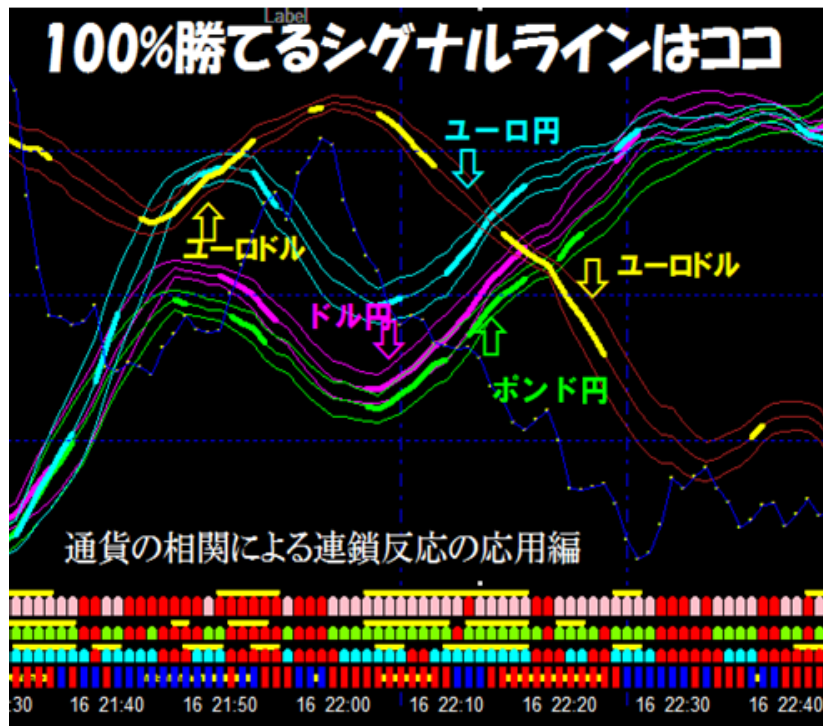

ドル円・ポンド円・ユーロ円ユーロドル、いずれを選択しても、……

あるいは全部購入しても100%勝てます。

したがって通貨ペアの選択は何ら難しく考える必要は有りません。

通貨の相関の連鎖性のロジック(全体が動く)だけには充分にご理解下さい。

『シグナルラインチャート』はあなたの正しい裁量を最善の方法でアシストします。

円が下降すれば円がらみの通貨は同じ方向性を向くのは当然です。
理由はすべてどの通貨ペアも円は主軸通貨でなく売買通貨だからです。
角度が良ければ勝てるに相違有りません。

チャートは過去形の『後付け』とお考えの方はおられませんか。
為替における近未来は「終値」の次に来る「始値」です。
この値動き を表示するのがチャートです。
つまりチャートは過去形ではなく過去・現在・未来の『経過』です。

トレードすべきゾーンと、トレードしてはいけないゾーンの「メリハリ」を
しっかり付けることが稼ぐ為の第一条件です。
無理して負けることは絶対に有りません。
逆にチャンスの際は大胆に攻めなければ勝てません。
その見極めを行うのに『シグナルラインチャート』が役に立つのです。
『シグナルラインチャート』は使い方次第であなたの永遠の戦友になるのです。

裁量で有れば何勝何敗の内、何敗は許されず限りなく勝つトレード法が求められます。
勝ちやめこそが成功を勝ち獲る唯一の方法です。
おのずと自身に課すルールも厳しいものでなければなりません。
武器『シグナルラインチャート』を持って戦って下さい。
必ず勝ちます。

必ず勝たなければ為替投資を行う意味が全く有りません。
ゲームなら他に楽しいものは沢山あります。
為替で稼いで生活を豊かにし自由な人生を送りたいとお考えなら、
是非、真摯に「為替トレードで勝つ方法」に向き合ってください。
考え方を少し変えて実行することで劇的に好転するのが為替トレードの世界です。

本格的にお稼ぎになりたい方の為に……

セミナーご参加の皆様はじめ、多くの皆様からのご要望にお応えして
会員制月極めチャート・「シグナル★ライン」をご用意しました。

モニター制度のようなレポートや口座のご報告は一切不要です。

また講座でもありません。 お好きな時間にご自由にお稼ぎ下さい。

本格的に稼ぐとは「確たる稼げるポイント」でトレードを行うという事です。

「シグナル★ライン」は、どなたも知りたいトレードポイントを表示する
チャートです。したがって初心者用の塾用ではなく実戦用のチャートです。