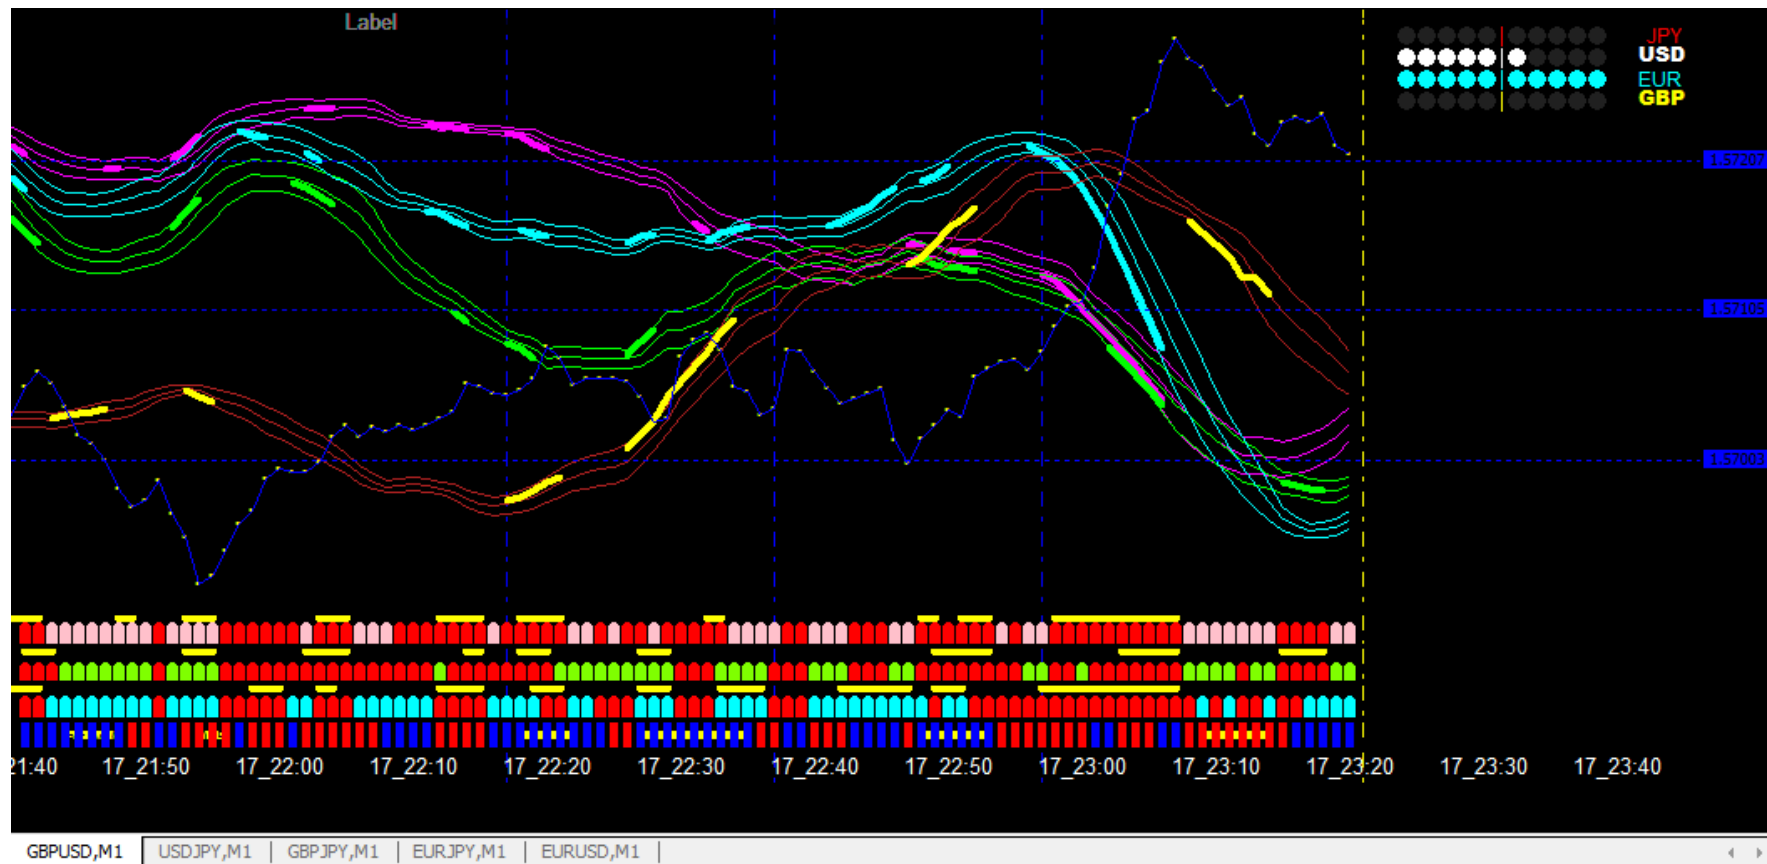

ドル円・ポンド円・ユーロ円ユーロドル、いずれを選択しても、……

あるいは全部購入しても100%勝てます。

したがって通貨ペアの選択は何ら難しく考える必要は有りません。

通貨の相関の連鎖性のロジック(全体が動く)だけには充分にご理解下さい。

『シグナルラインチャート』はあなたの正しい裁量を最善の方法でアシストします。

円が下降すれば円がらみの通貨は同じ方向性を向くのは当然です。
理由はすべてどの通貨ペアも円は主軸通貨でなく売買通貨だからです。
角度が良ければ勝てるに相違有りません。

チャートは過去形の『後付け』とお考えの方はおられませんか。
為替における近未来は「終値」の次に来る「始値」です。
この値動き を表示するのがチャートです。
つまりチャートは過去形ではなく過去・現在・未来の『経過』です。

トレードすべきゾーンと、トレードしてはいけないゾーンの「メリハリ」を
しっかり付けることが稼ぐ為の第一条件です。
無理して負けることは絶対に有りません。
逆にチャンスの際は大胆に攻めなければ勝てません。
その見極めを行うのに『シグナルラインチャート』が役に立つのです。
『シグナルラインチャート』は使い方次第であなたの永遠の戦友になるのです。

裁量で有れば何勝何敗の内、何敗は許されず限りなく勝つトレード法が求められます。
勝ちやめこそが成功を勝ち獲る唯一の方法です。
おのずと自身に課すルールも厳しいものでなければなりません。
武器『シグナルラインチャート』を持って戦って下さい。
必ず勝ちます。

必ず勝たなければ為替投資を行う意味が全く有りません。
ゲームなら他に楽しいものは沢山あります。
為替で稼いで生活を豊かにし自由な人生を送りたいとお考えなら、
是非、真摯に「為替トレードで勝つ方法」に向き合ってください。
考え方を少し変えて実行することで劇的に好転するのが為替トレードの世界です。

本格的にお稼ぎになりたい方の為に……

セミナーご参加の皆様はじめ、多くの皆様からのご要望にお応えして
会員制月極めチャート・「シグナル★ライン」をご用意しました。

モニター制度のようなレポートや口座のご報告は一切不要です。

また講座でもありません。 お好きな時間にご自由にお稼ぎ下さい。

本格的に稼ぐとは「確たる稼げるポイント」でトレードを行うという事です。

「シグナル★ライン」は、どなたも知りたいトレードポイントを表示する
チャートです。したがって初心者用の塾用ではなく実戦用のチャートです。